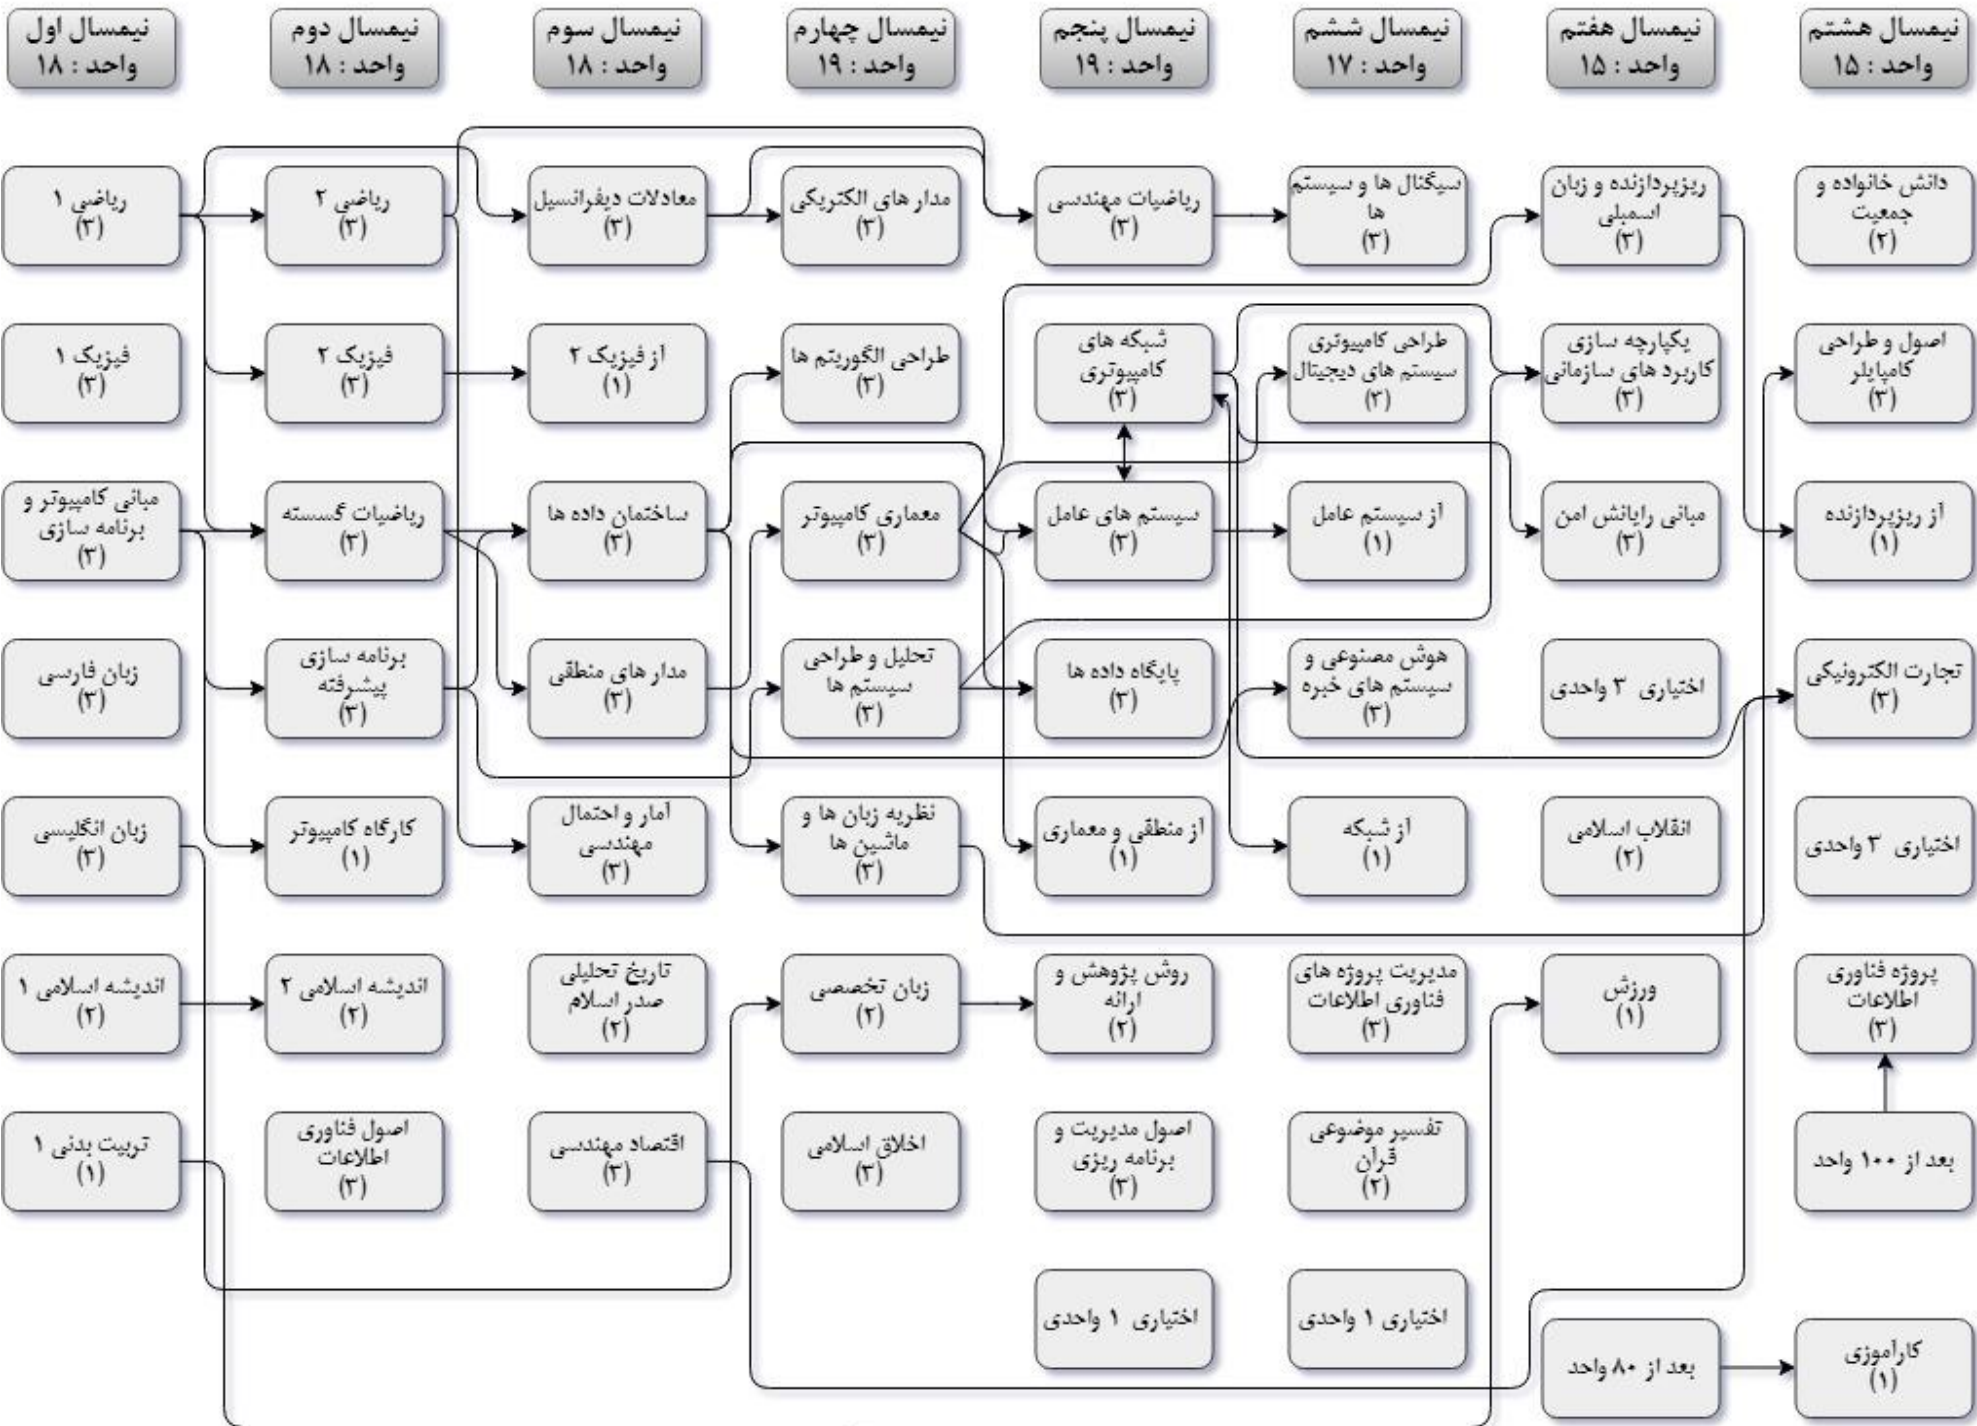

برنامه ۸ نیمسال مهندسی کامپیوتر

عمومی
واحد: ۲۲

پایه
واحد: ۲۰

اصلی
واحد: ۵۹

تخصصی
واحد: ۳۱

اختیاری
واحد: ۸

پیش‌نیازی →
هم‌نیازی ↔